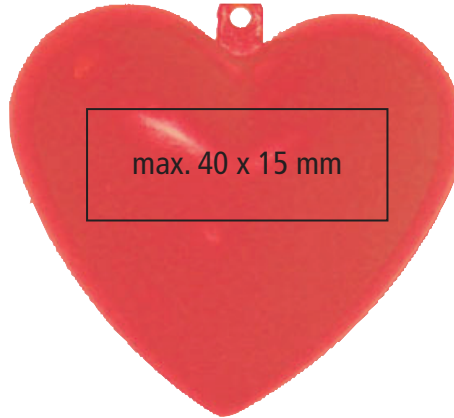

Pantone: _____

Bitte beachten Sie

- Schriftgröße mind. 6 pt / Strichstärke mind. 0,75 pt
- Bitte nur offene Daten schicken
- Logo bitte als EPS-Datei separat zur Verfügung stellen
- Bitte genaue Angabe des gewünschten Pantone-Farbtönen
- Bitte beachten Sie, dass es sich hierbei nur um den Druckstand und nicht um ein Druckmuster handelt
- Bei dem Aufdruck kann es aufgrund der Beschaffenheit des Druckgutes zu einem leichten Verzug kommen

Please note

- Minimum font size 6 pt / minimum line width 0,75 pt
- Please send open files only
- Please provide logo separately as EPS file
- Please provide exact specification of the desired Pantone colour shade
- Please note that this is only the print status and not a print sample
- Due to the nature of the printed material, there may be a slight distortion during printing

Veillez noter

- Taille minimum des caractères 6 pt / épaisseur minimum de trait 0,75 pt
- Veuillez n'envoyer que des données ouvertes
- Veuillez mettre le logo à disposition séparément sous forme de fichier EPS
- Indication précise de la couleur Pantone souhaitée
- Veuillez noter qu'il s'agit uniquement d'un état d'impression et non d'un échantillon d'impression
- En raison de la nature du matériel d'impression, il peut y avoir un léger décalage lors de l'impression